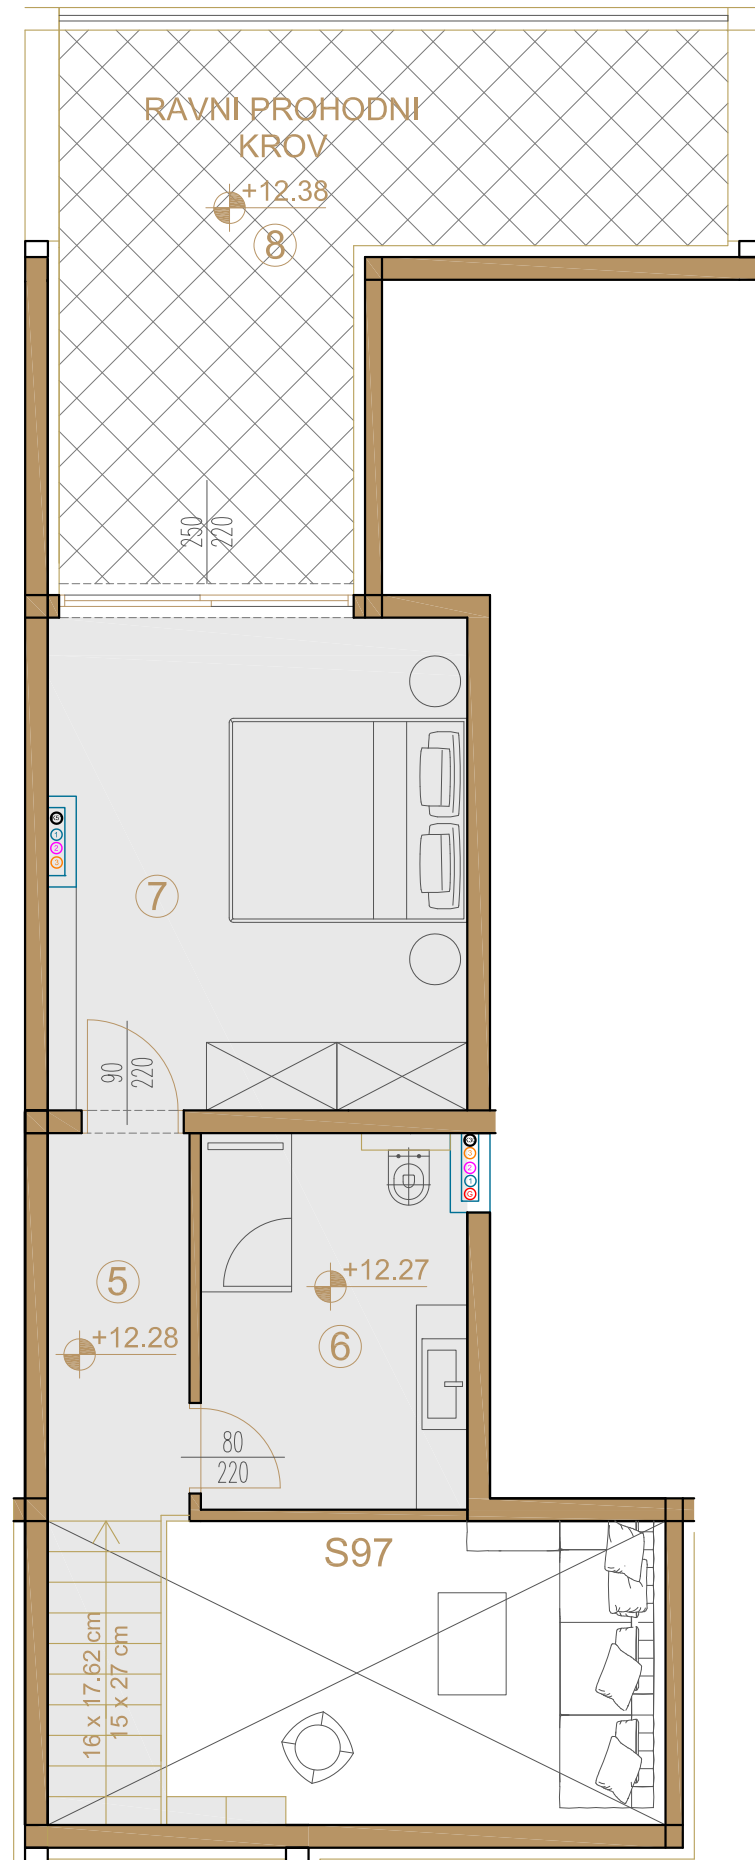

STAN S97

ISKAZ NETO POVRŠINA

STAN S97 - galerija				
br.	naziv prostorije	netto m <sup>2</sup>	koef.	netto x koef. m <sup>2</sup>
5	hodnik + stubište	9,81	1	9,81
6	kupaonica	7,70	1	7,70
7	spavaća soba	15,88	1	15,88
S97 zatvoreno neto:		33,39		33,39
8	ravni prohodni krov	18,96	0,25	4,74
S97 sveukupno neto:		52,35		38,13
STAN S97 - 3. kat + galerija				
stan 97 sveukupno 3. kat:				60,20
stan 97 sveukupno galerija:				38,31
<b>S97 SVEUKUPNO NETTO</b>				<b>98,51</b>