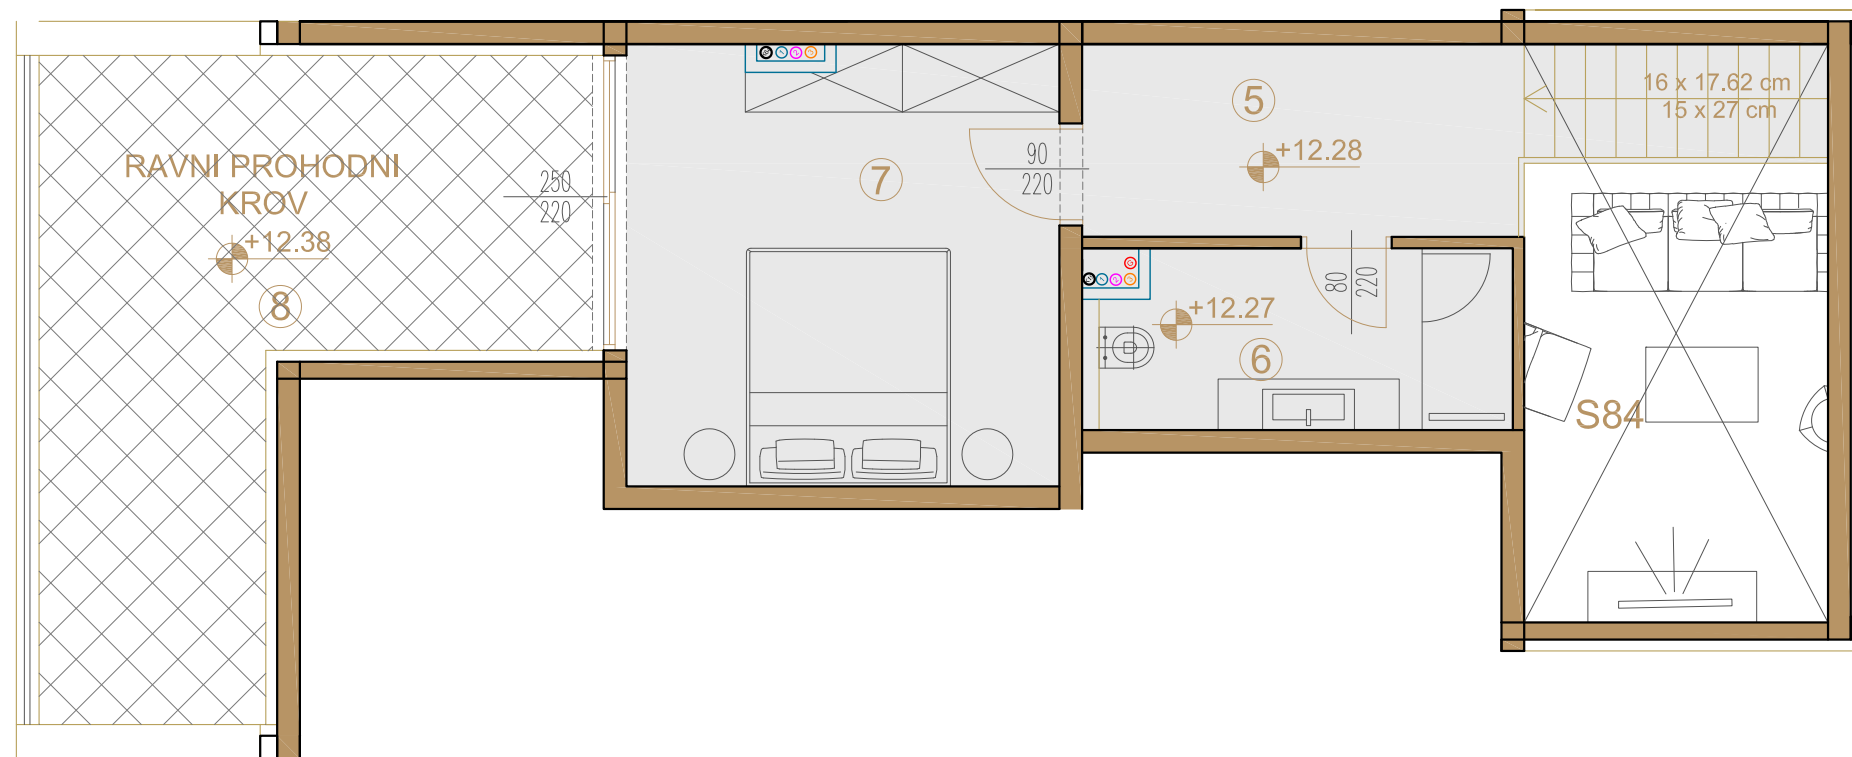

### ISKAZ NETO POVRŠINA

STAN S84 - galerija				
br.	naziv prostorije	netto m <sup>2</sup>	koef. netto	koef. m <sup>2</sup>
5	hodnik + stubište	11,31	1	11,31
6	kupaonica	5,82	1	5,82
7	spavaća soba	14,70	1	14,70
S84 zatvoreno neto:		31,83		31,83
8	ravni prohodni krov	19,33	0,25	4,83
S84 sveukupno neto:		51,16		36,66
STAN S84 - 3. kat + galerija				
stan 84 sveukupno 3. kat:				59,81
stan 84 sveukupno galerija:				36,66
<b>S84 SVEUKUPNO NETTO</b>				<b>96,47</b>