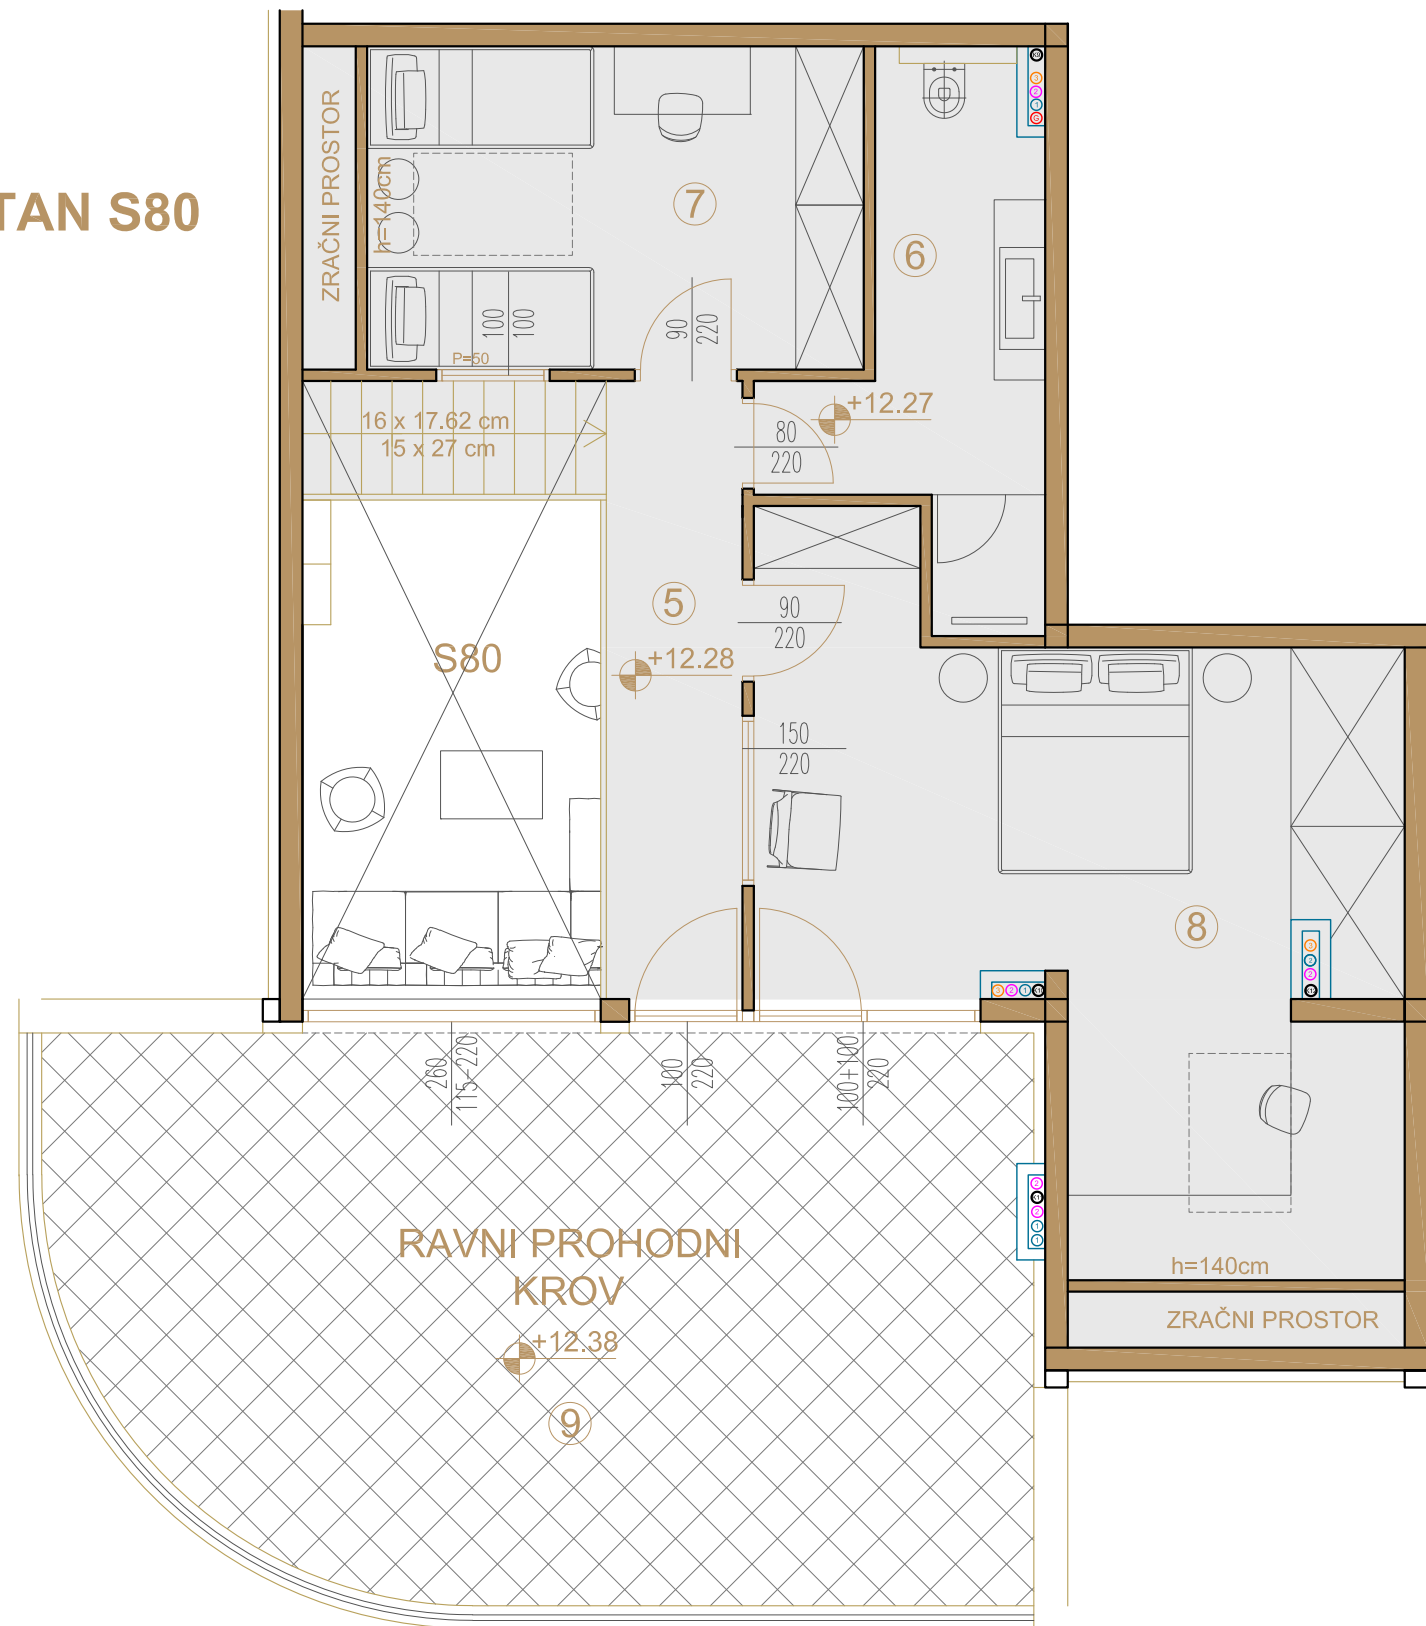

STAN S80

ISKAZ NETO POVRŠINA

STAN S80 - galerija				
br.	naziv prostorije	netto m ²	koef.	netto x koef. m ²
5	hodnik + stubište	12,17	1	12,17
6	kupaonica	8,05	1	8,05
7	spavaća soba	12,49	1	12,49
8	spavaća soba	26,35	1	26,35
S80 zatvoreno neto:		59,06		59,06
9	ravni prohodni krov	40,95	0,25	10,24
S80 sveukupno neto:		100,01		69,30
STAN S80 - 3. kat + galerija				
stan 80 sveukupno 3. kat:				63,66
stan 80 sveukupno galerija:				69,30
S80 SVEUKUPNO NETTO				132,96