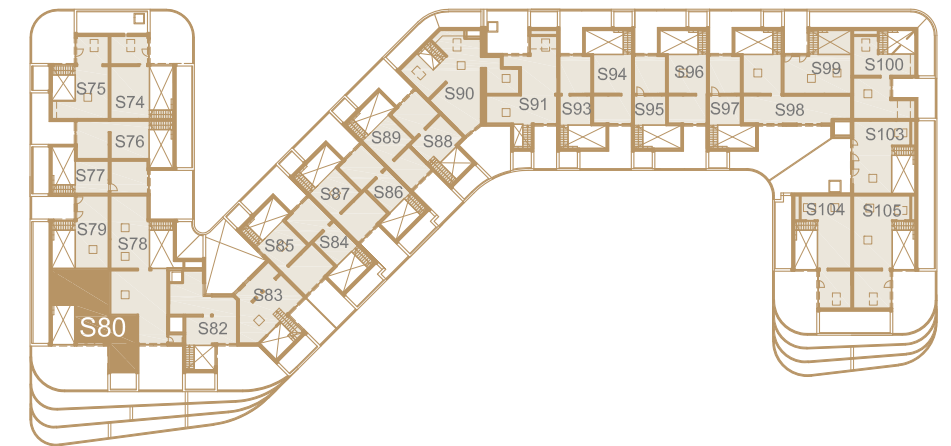

STAN S80

ISKAZ NETO POVRŠINA

STAN S80 - galerija				
br.	naziv prostorije	netto m ²	koef.	netto x koef. m ²
5	hodnik + stubište	12,17	1	12,17
6	kupaonica	8,05	1	8,05
7	spavaća soba	12,49	1	12,49
8	spavaća soba	26,35	1	26,35
S80 zatvoreno neto:		59,06		59,06
9	ravni prohodni krov	40,95	0,25	10,24
S80 sveukupno neto:		100,01		69,30
STAN S80 - 3. kat + galerija				
stan 80 sveukupno 3. kat:				63,66
stan 80 sveukupno galerija:				69,30
S80 SVEUKUPNO NETTO				132,96