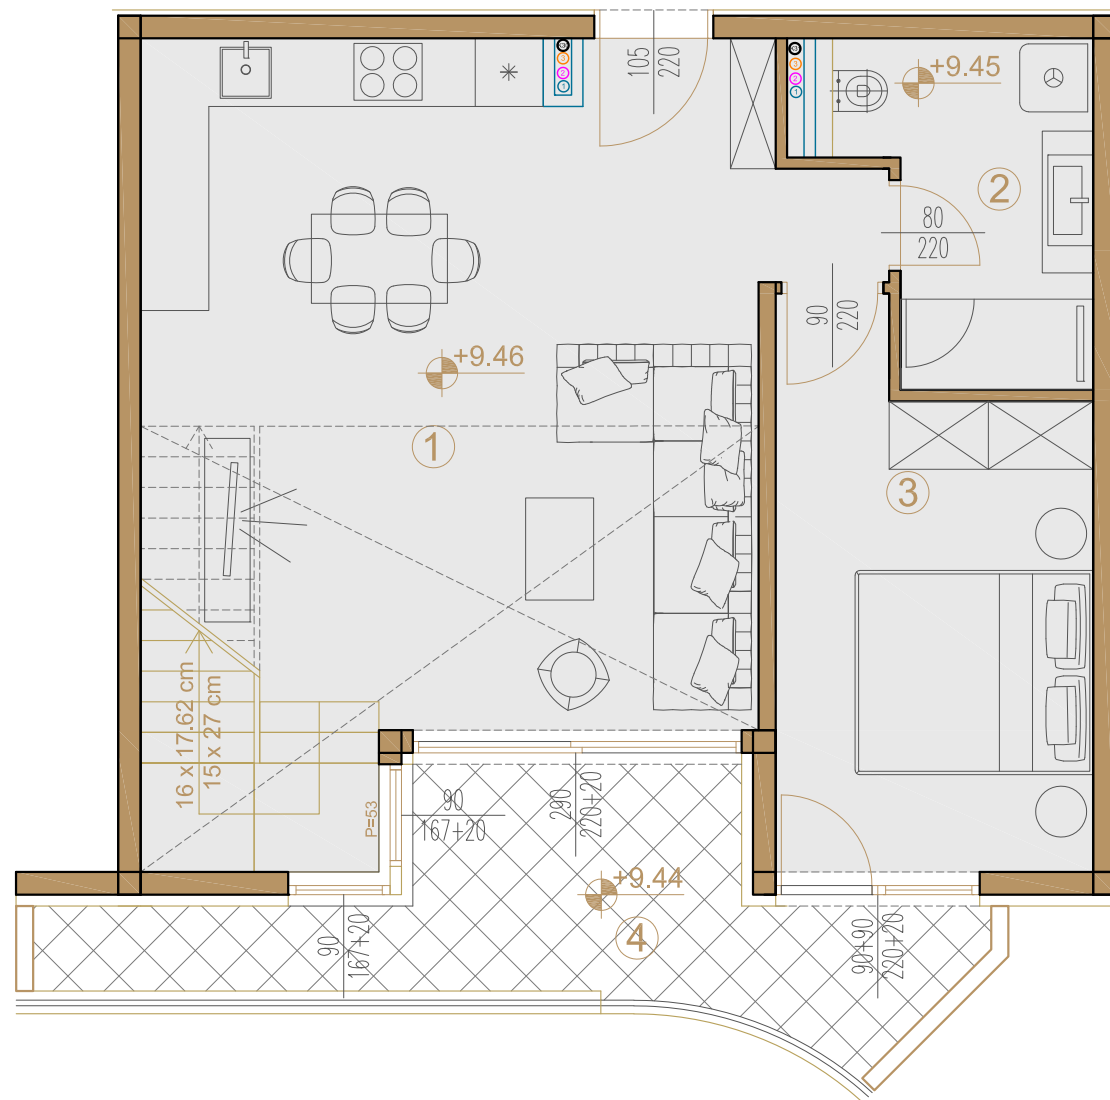

### STAN S97

### S97

### ISKAZ NETO POVRŠINA

STAN S97 - 3. kat				
br.	naziv prostorije	netto m <sup>2</sup>	koef.	netto x koef. m <sup>2</sup>
1	kuhinja+db+blag.	33,55	1	33.55
2	kupaonica	6,05	1	6.05
3	spavaća soba	12,57	1	12.57
S97 zatvoreno neto:		52.17		52.17
4	lođa	10,70	0,75	8.02
S97 sveukupno neto:		62.87		60.20