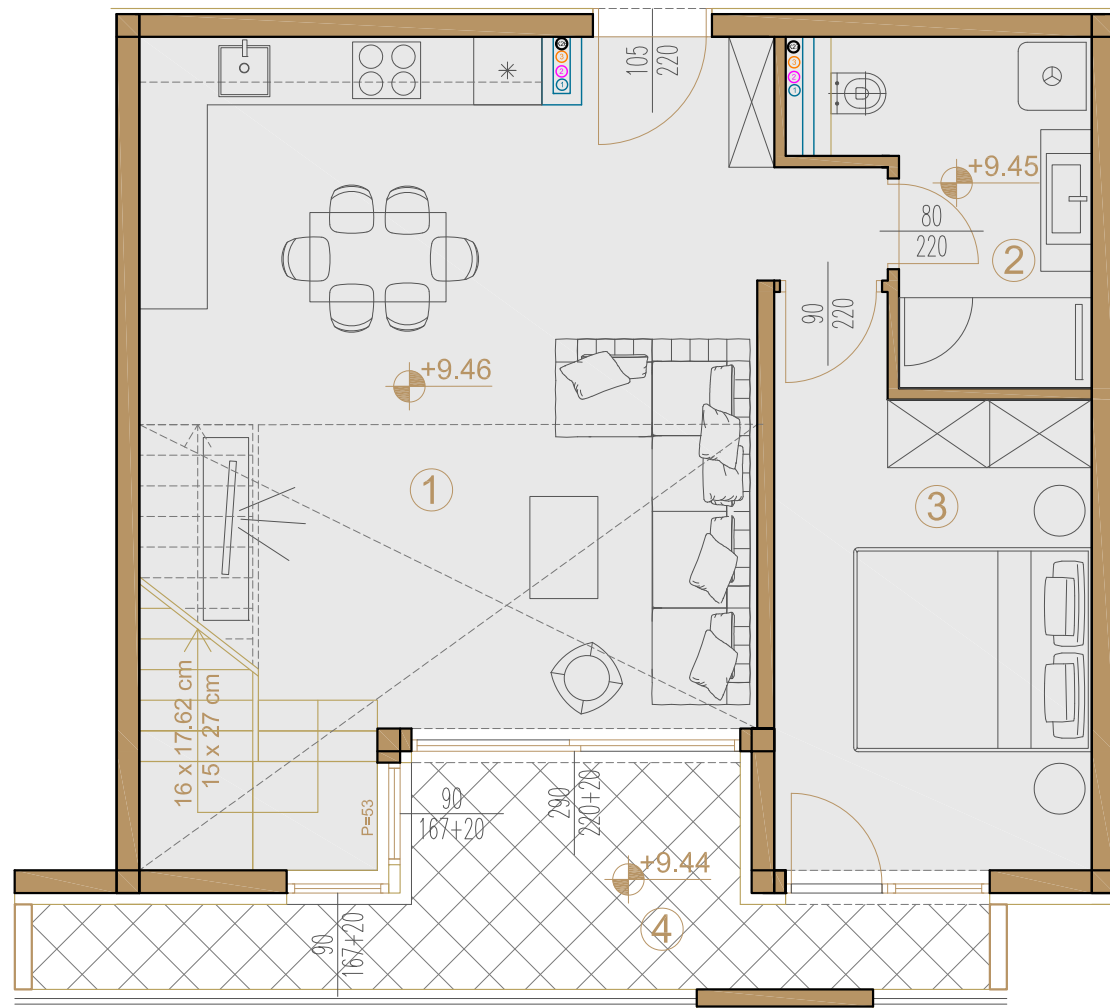

STAN S93

S93

ISKAZ NETO POVRŠINA

STAN S93 - 3. kat				
br.	naziv prostorije	netto m ²	koef.	netto x koef. m ²
1	kuhinja+db+blag.	33,55	1	33,55
2	kupaonica	6,05	1	6,05
3	spavaća soba	12,57	1	12,57
S93 zatvoreno neto:		52,17		52,17
4	lođa	10,00	0,75	7,50
S93 sveukupno neto:		62,17		59,67