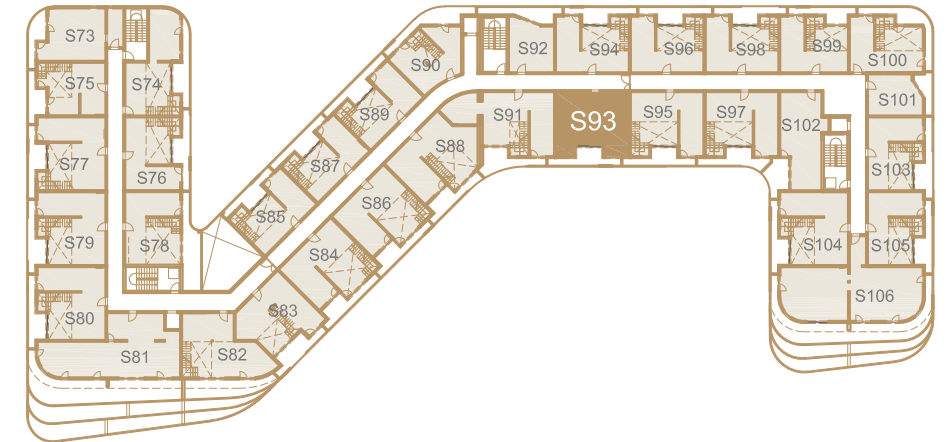

STAN S93

S93

ISKAZ NETO POVRŠINA

STAN S93 - 3. kat				
br.	naziv prostorije	netto m ²	koef.	netto x koef. m ²
1	kuhinja+db+blag.	33,55	1	33,55
2	kupaonica	6,05	1	6,05
3	spavaća soba	12,57	1	12,57
S93 zatvoreno neto:		52,17		52,17
4	lođa	10,00	0,75	7,50
S93 sveukupno neto:		62,17		59,67