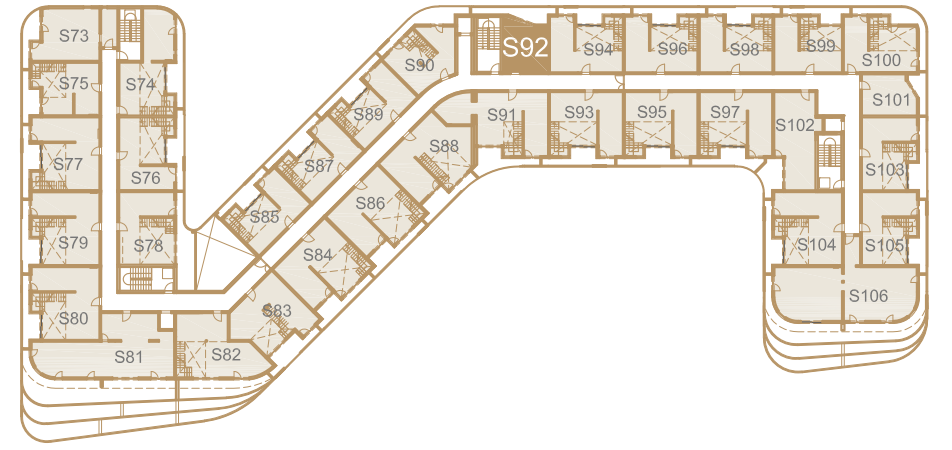

STAN S92

ISKAZ NETO POVRŠINA

STAN S92				
br.	naziv prostorije	netto m ²	koef.	netto x koef. m ²
1	hodnik + garderoba	3,63	1	3.63
2	kupaonica	4,84	1	4.84
3	kuhinja+db+blag.	20,39	1	20.39
S92 zatvoreno neto:		28.86		28.86
4	lođa	10,76	0,75	8.07
S92 sveukupno neto:		39.62		36.93