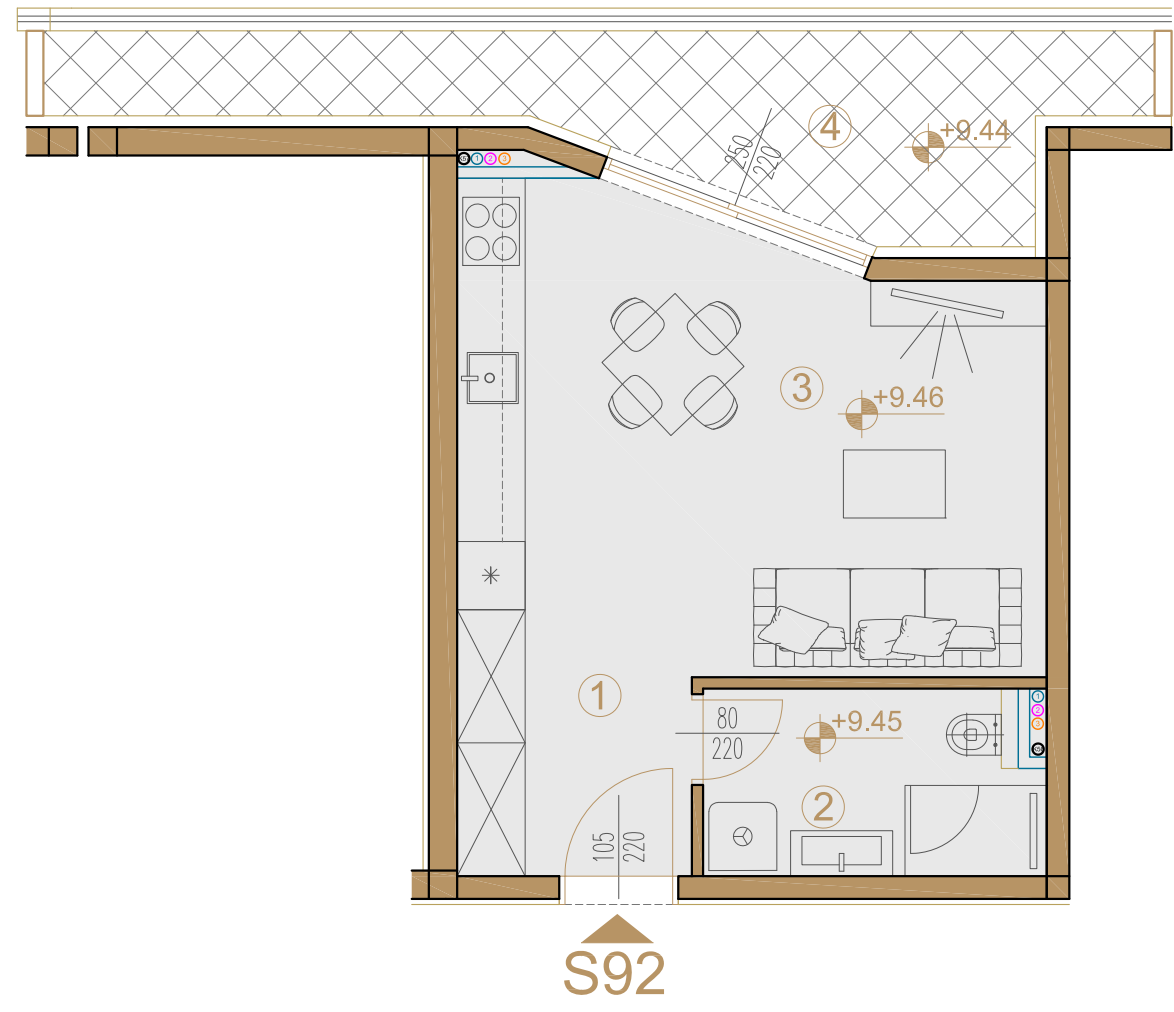

STAN S92

ISKAZ NETO POVRŠINA

STAN S92				
br.	naziv prostorije	netto m ²	koef.	netto x koef. m ²
1	hodnik + garderoba	3,63	1	3.63
2	kupaonica	4,84	1	4.84
3	kuhinja+db+blag.	20,39	1	20.39
S92 zatvoreno neto:		28.86		28.86
4	lođa	10,76	0,75	8.07
S92 sveukupno neto:		39.62		36.93