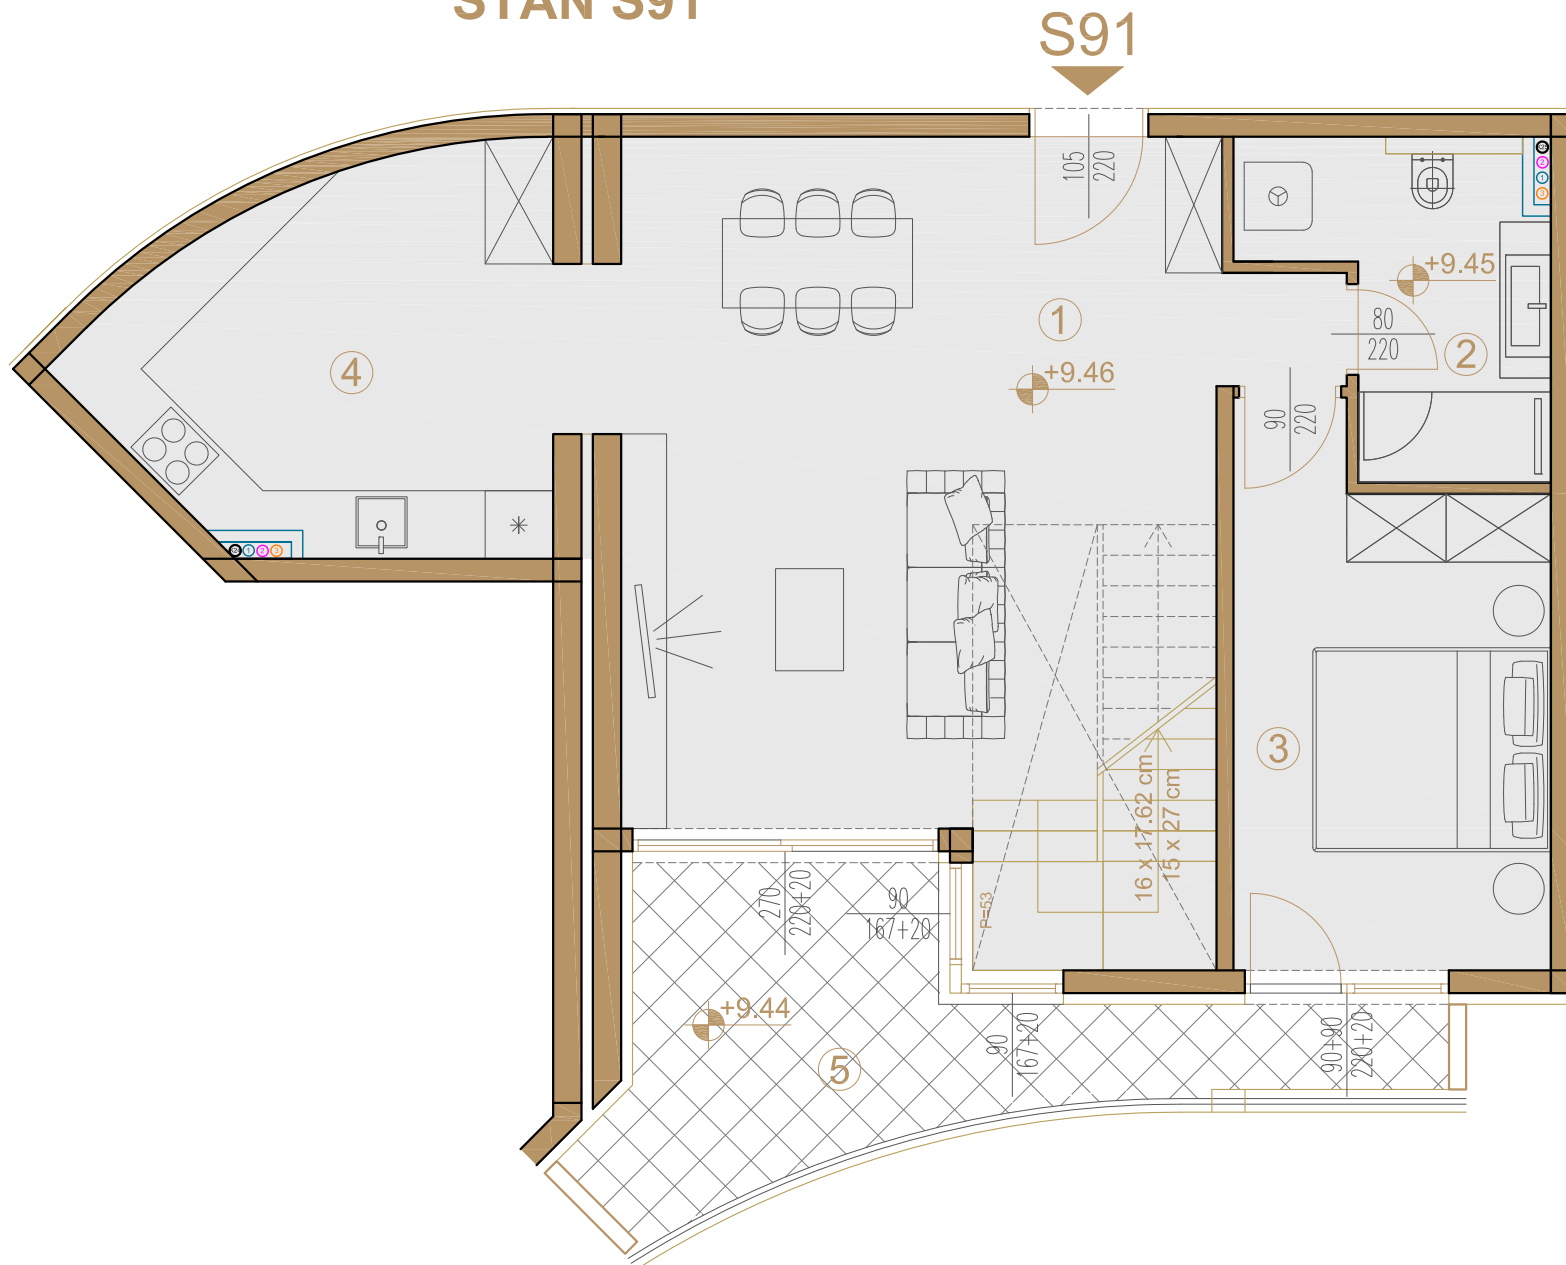

STAN S91

ISKAZ NETO POVRŠINA

STAN S91 - 3. kat				
br.	naziv prostorije	netto m ²	koef.	netto x koef. m ²
1	kuhinja+db+blag.	33,31	1	33,31
2	kupaonica	6,22	1	6,22
3	spavaća soba	12,61	1	12,61
4	kuhinja	12,46	1	12,46
S91 zatvoreno neto:		64,60		64,60
5	lođa	11,17	0,75	8,38
S91 sveukupno neto:		75,77		72,98