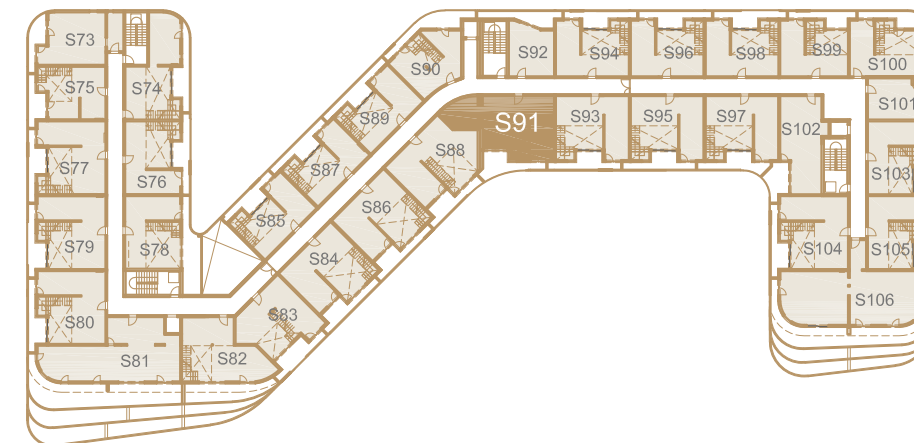

STAN S91

ISKAZ NETO POVRŠINA

STAN S91 - 3. kat				
br.	naziv prostorije	netto m ²	koef.	netto x koef. m ²
1	kuhinja+db+blag.	33,31	1	33,31
2	kupaonica	6,22	1	6,22
3	spavaća soba	12,61	1	12,61
4	kuhinja	12,46	1	12,46
S91 zatvoreno neto:		64,60		64,60
5	lođa	11,17	0,75	8,38
S91 sveukupno neto:		75,77		72,98