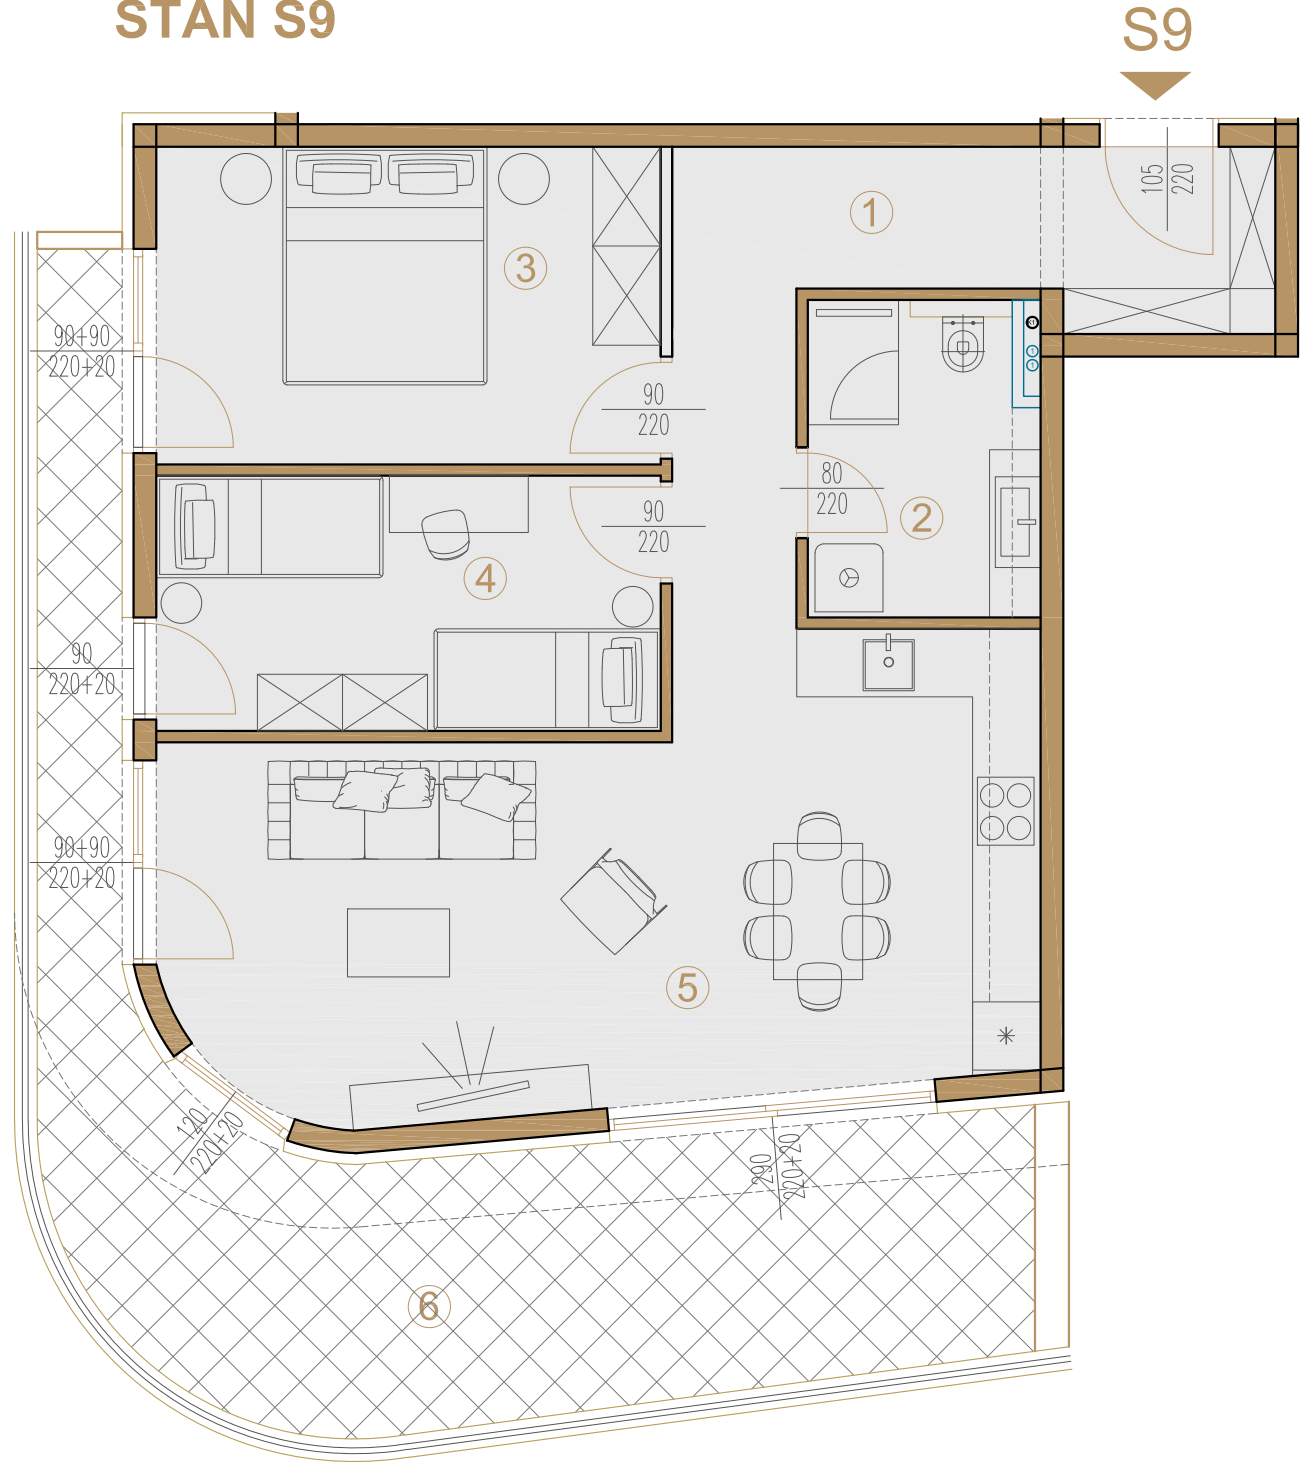

STAN S9

ISKAZ NETO POVRŠINA

STAN S9				
br.	naziv prostorije	netto m ²	koef.	netto x koef. m ²
1	hodnik + garderoba	10,69	1	10.69
2	kupaonica	5,51	1	5.51
3	spavaća soba	12,46	1	12.46
4	spavaća soba	10,01	1	10.01
5	kuhinja+db+blag.	27,66	1	27.66
S9 zatvoreno neto:		66.33		66.33
6	dio nenatkrivena terasa	15,49	0,25	3.87
	dio lođa	11,49	0,75	8.62
S9 sveukupno neto:		93.31		78.82