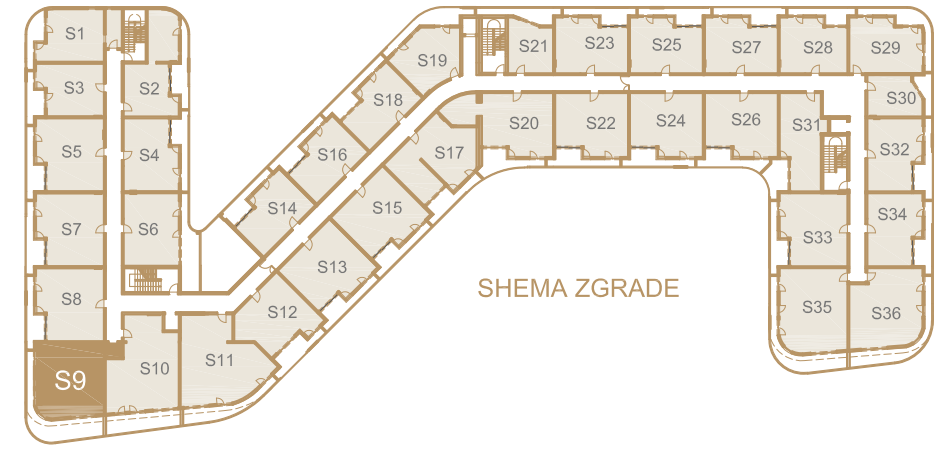

STAN S9

ISKAZ NETO POVRŠINA

STAN S9				
br.	naziv prostorije	netto m ²	koef.	netto x koef. m ²
1	hodnik + garderoba	10,69	1	10.69
2	kupaonica	5,51	1	5.51
3	spavaća soba	12,46	1	12.46
4	spavaća soba	10,01	1	10.01
5	kuhinja+db+blag.	27,66	1	27.66
S9 zatvoreno neto:		66.33		66.33
6	dio nenatkrivena terasa	15,49	0,25	3.87
	dio lođa	11,49	0,75	8.62
S9 sveukupno neto:		93.31		78.82