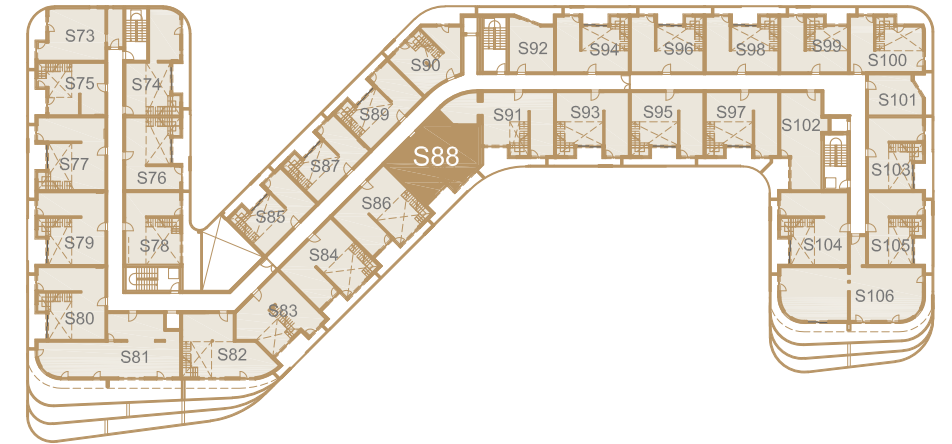

STAN S88

ISKAZ NETO POVRŠINA

STAN S88 - 3. kat				
br.	naziv prostorije	netto m ²	koef.	netto x koef. m ²
1	kuhinja+db+blag.	41,70	1	41.70
2	kupaonica	6,71	1	6.71
3	spavaća soba	13,92	1	13.92
S88 zatvoreno neto:		62,33		62.33
4	lođa	10,15	0,25	2.54
S88 sveukupno neto:		72,48		64.87