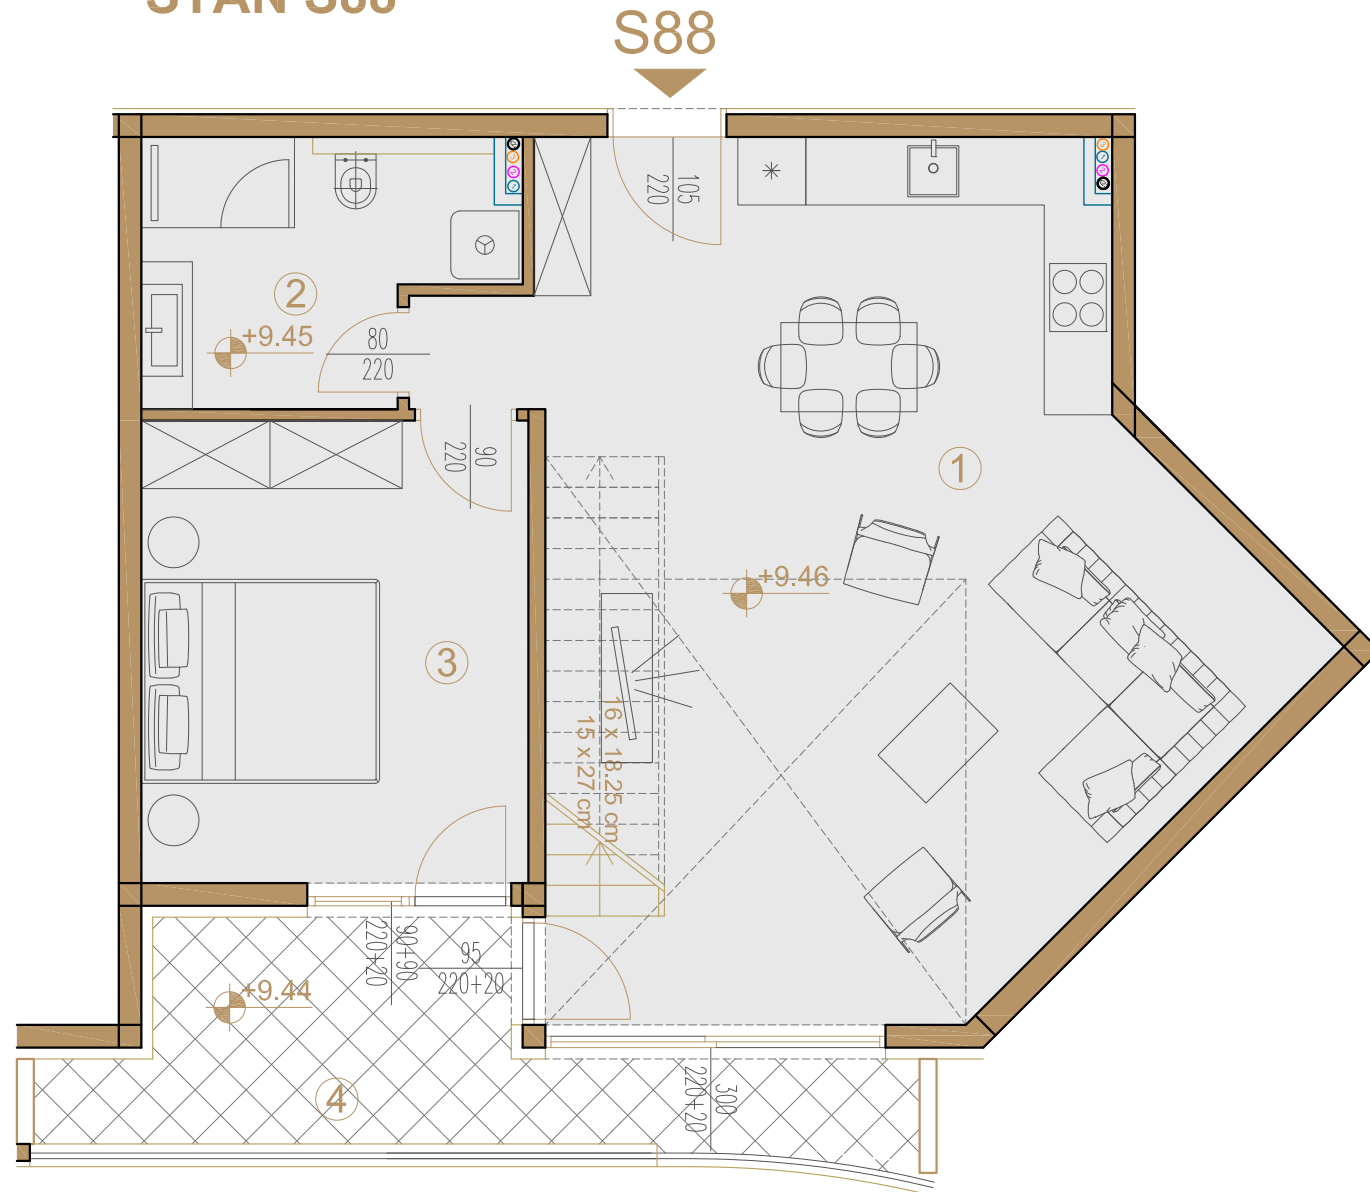

STAN S88

ISKAZ NETO POVRŠINA

STAN S88 - 3. kat				
br.	naziv prostorije	netto m ²	koef.	netto x koef. m ²
1	kuhinja+db+blag.	41,70	1	41.70
2	kupaonica	6,71	1	6.71
3	spavaća soba	13,92	1	13.92
S88 zatvoreno neto:		62,33		62.33
4	lođa	10,15	0,25	2.54
S88 sveukupno neto:		72,48		64.87