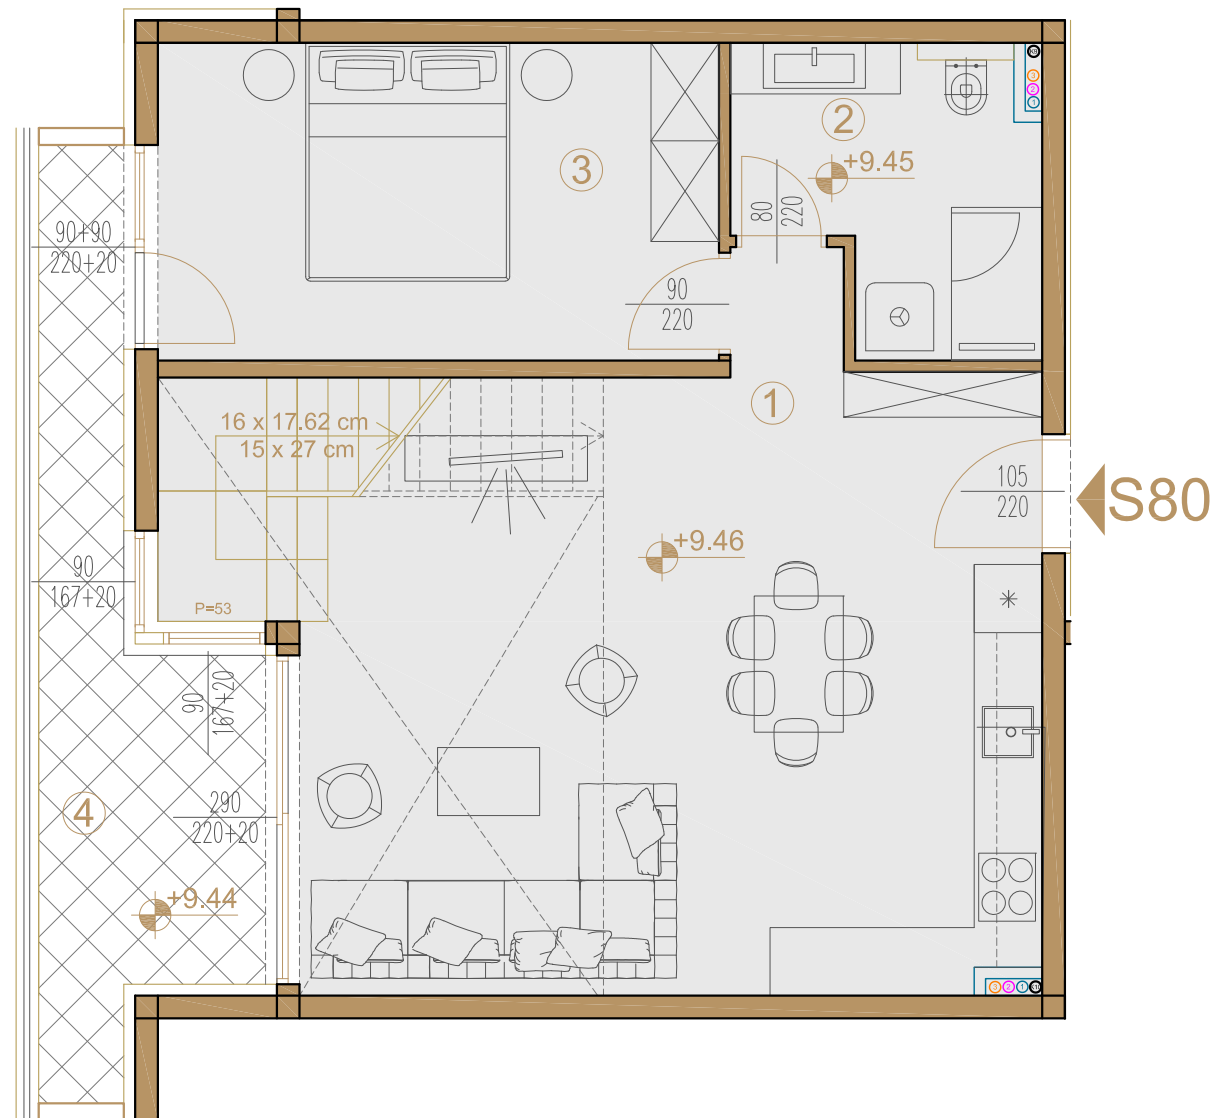

STAN S80

ISKAZ NETO POVRŠINA

STAN S80 - 3. kat				
br.	naziv prostorije	netto m ²	koef.	netto x koef. m ²
1	kuhinja+db+blag.	35,98	1	35.98
2	kupaonica	6,32	1	6.32
3	spavaća soba	13,86	1	13.86
S80 zatvoreno neto:		56.16		56.16
4	lođa	10,00	0,75	7.50
S80 sveukupno neto:		66.16		63.66