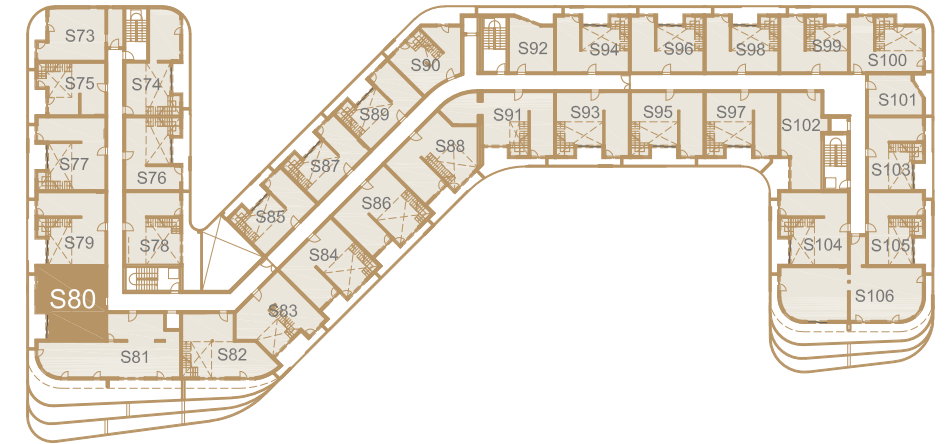

STAN S80

ISKAZ NETO POVRŠINA

STAN S80 - 3. kat				
br.	naziv prostorije	netto m ²	koef.	netto x koef. m ²
1	kuhinja+db+blag.	35,98	1	35.98
2	kupaonica	6,32	1	6.32
3	spavaća soba	13,86	1	13.86
S80 zatvoreno neto:		56.16		56.16
4	lođa	10,00	0,75	7.50
S80 sveukupno neto:		66.16		63.66