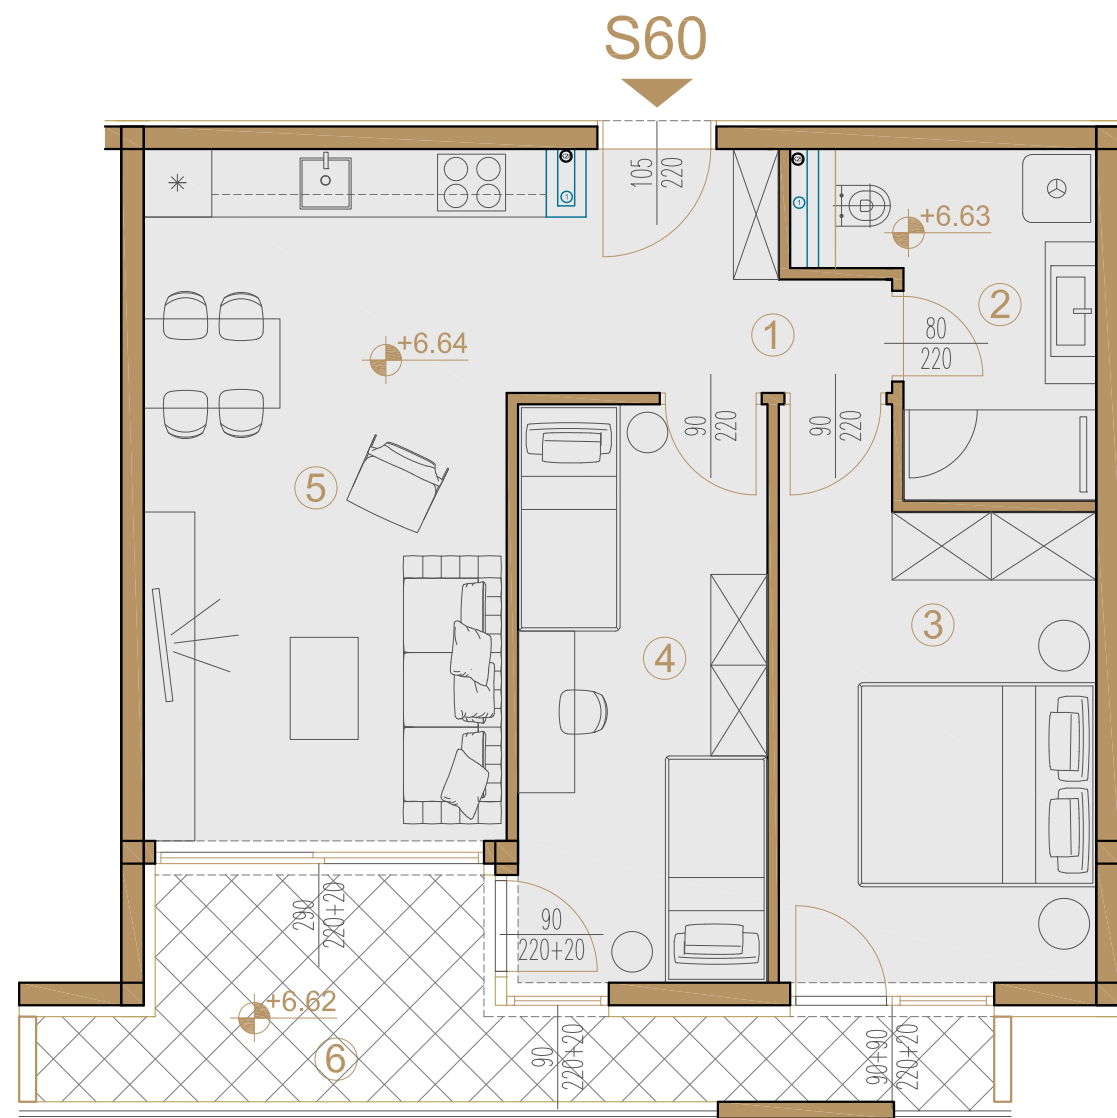

STAN S60

ISKAZ NETO POVRŠINA

STAN S60				
br.	naziv prostorije	netto m ²	koef.netto	koef. m ²
1	hodnik + garderoba	4,66	1	4.66
2	kupaonica	6,06	1	6.06
3	spavaća soba	12,57	1	12.57
4	spavaća soba	11,22	1	11.22
5	kuhinja+db+blag.	20,82	1	20.82
S60 zatvoreno neto:		55.33		55.33
6	lođa	10,00	0,75	7.50
S60 sveukupno neto:		65.33		62.83