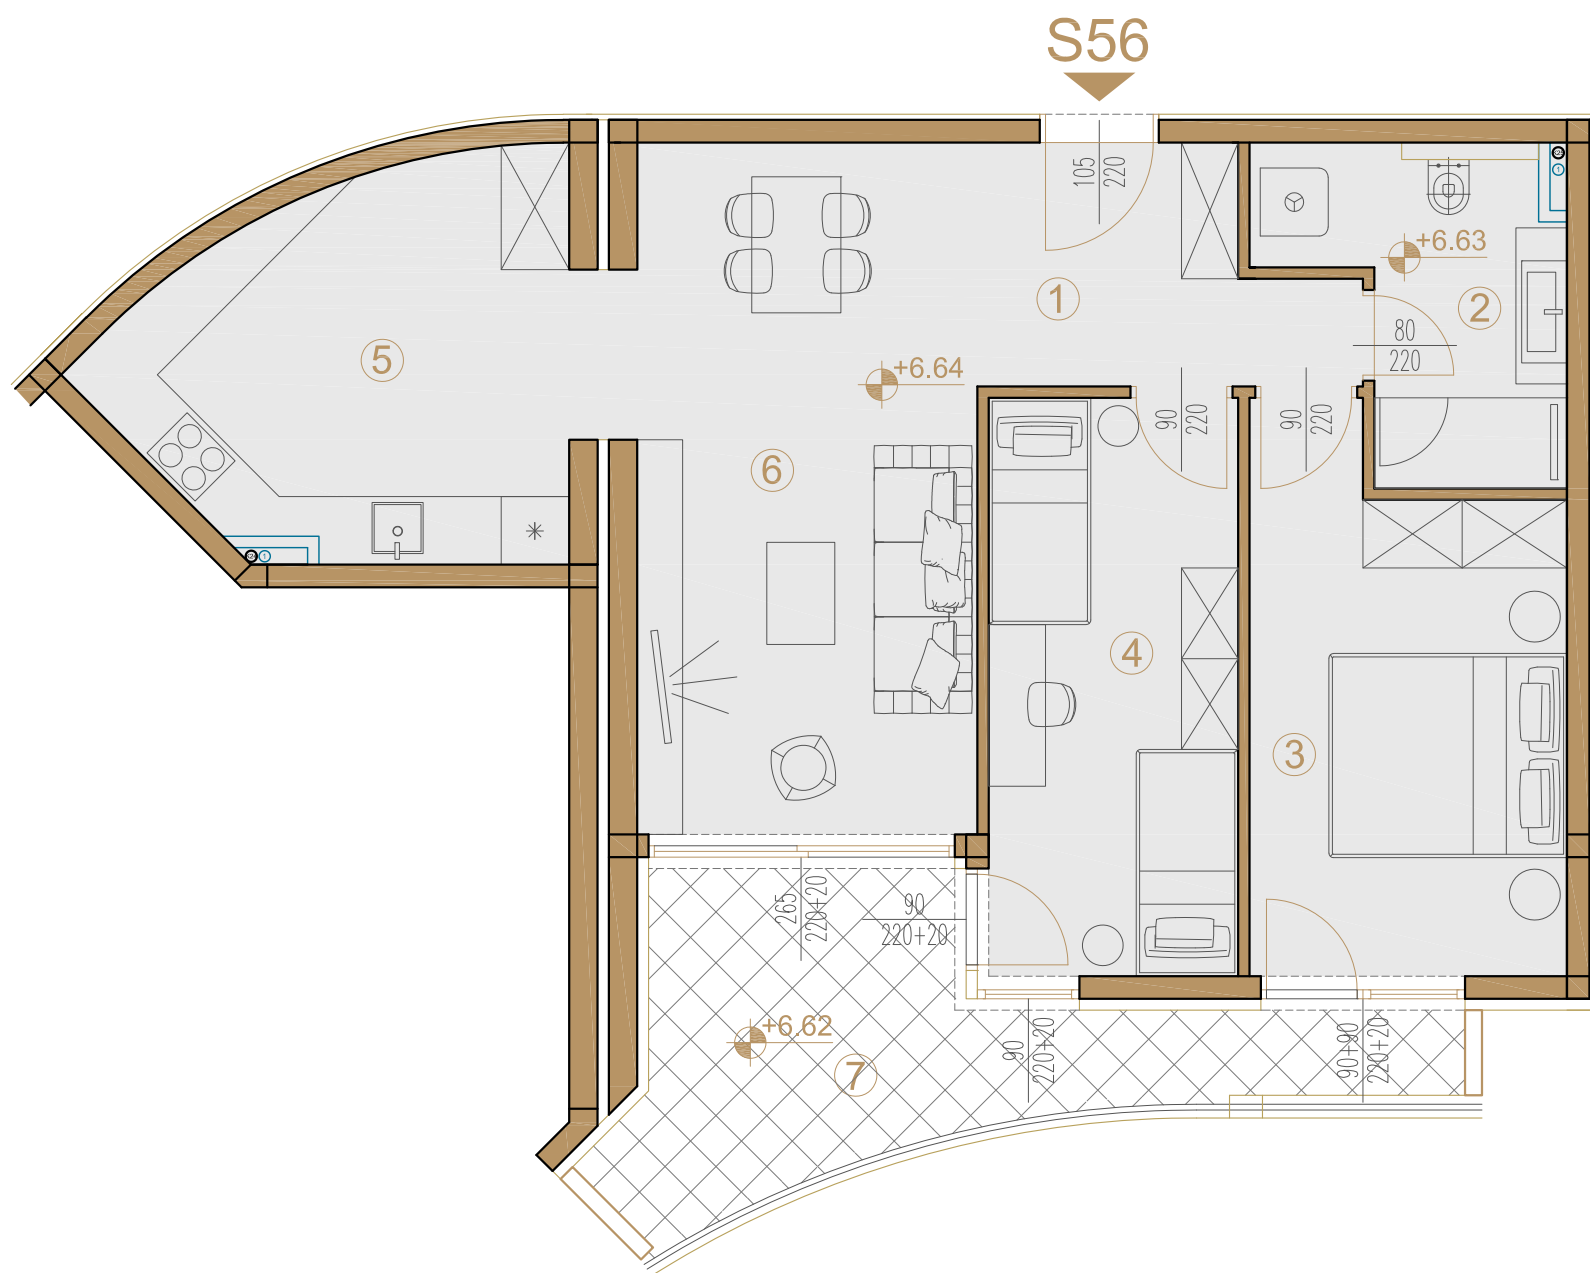

STAN S56

ISKAZ NETO POVRŠINA

STAN S56				
br.	naziv prostorije	netto m ²	koef.netto	koef. m ²
1	hodnik + garderoba	5,99	1	5.99
2	kupaonica	6,22	1	6.22
3	spavaća soba	12,66	1	12.66
4	spavaća soba	11,22	1	11.22
5	kuhinja	12,46	1	12.46
6	db+blagovaonica	19,20	1	19.20
S56 zatvoreno neto:		67.75		67.75
7	lođa	11,42	0,75	8.57
S56 sveukupno neto:		79.17		76.32