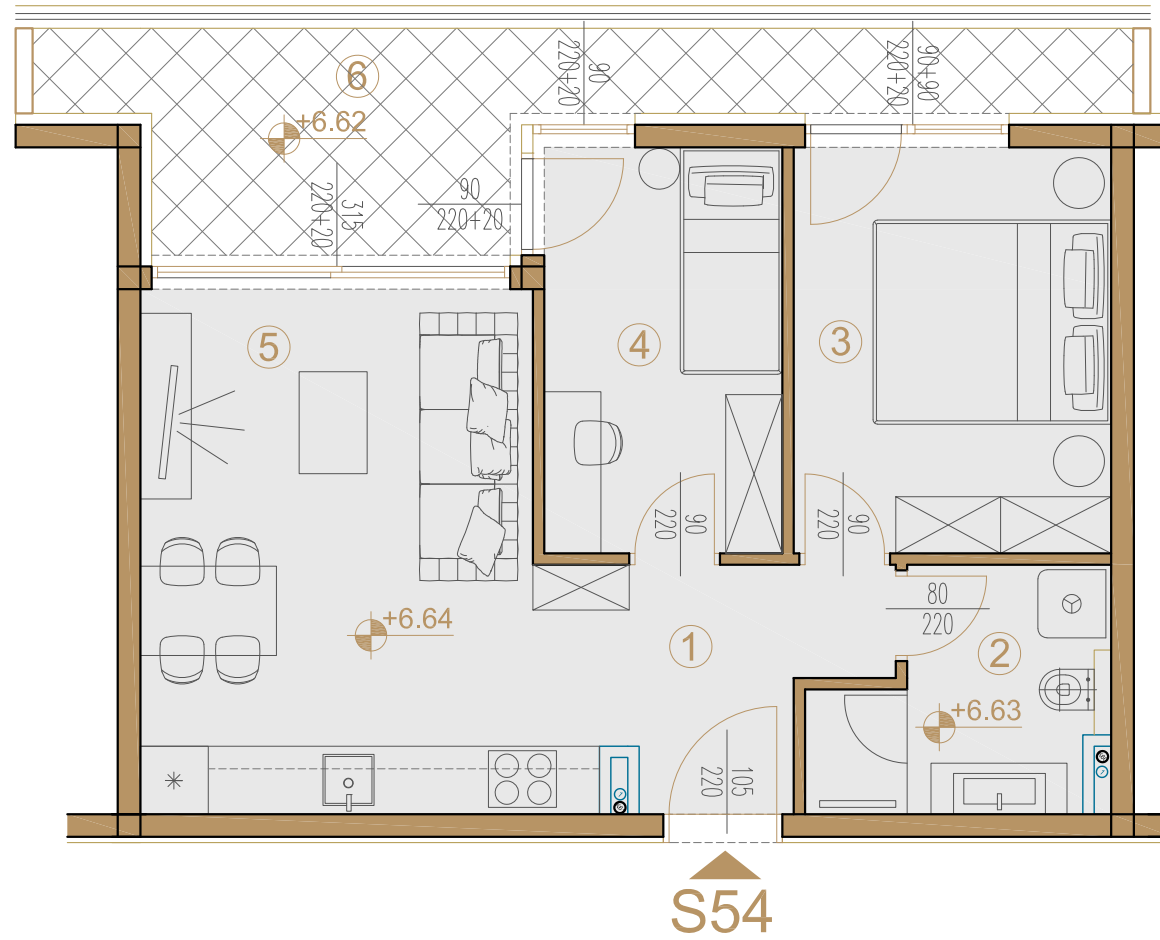

STAN S54

ISKAZ NETO POVRŠINA

STAN S54				
br.	naziv prostorije	netto m ²	koef.	netto x koef. m ²
1	hodnik + garderoba	4,46	1	4.46
2	kupaonica	4,78	1	4.78
3	spavaća soba	10,02	1	10.02
4	spavaća soba	7,52	1	7.52
5	kuhinja+db+blag.	17,32	1	17.32
S54 zatvoreno neto:		44.10		44.10
6	lođa	11,16	0,75	8.37
S54 sveukupno neto:		55.26		52.47