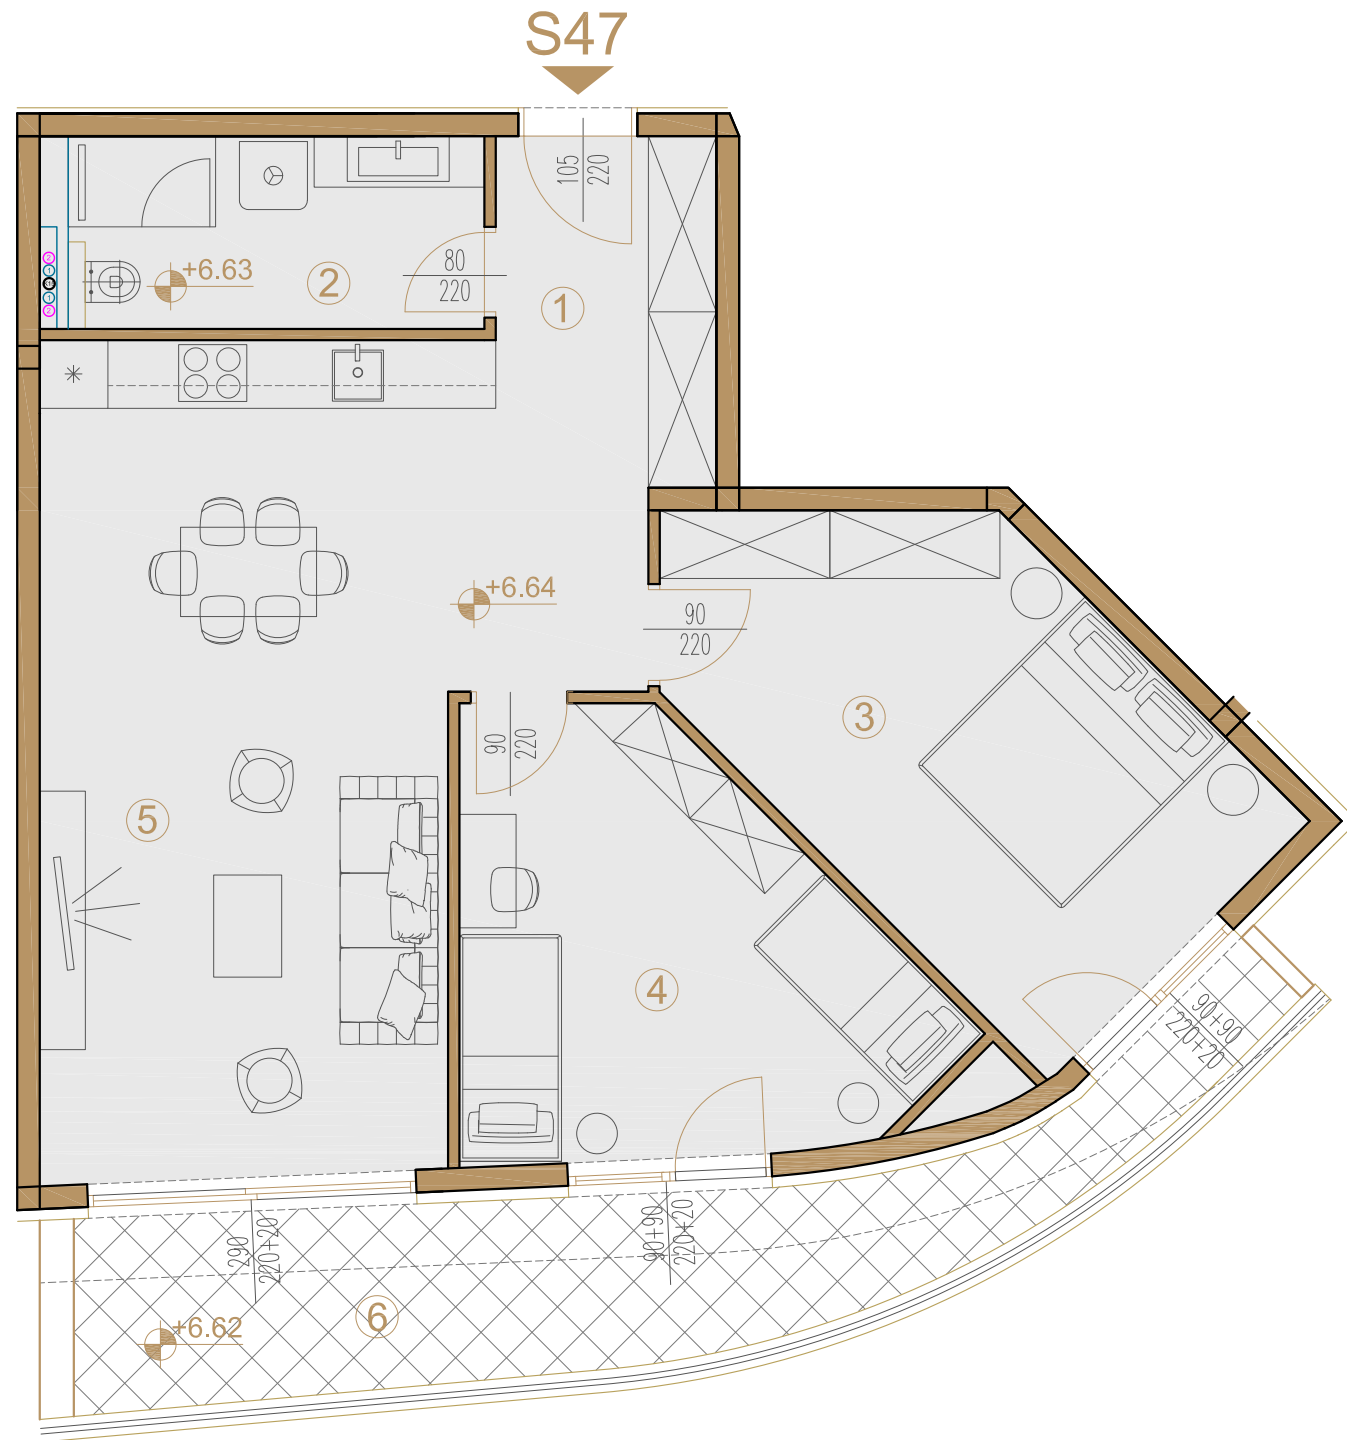

STAN S46

ISKAZ NETO POVRŠINA

STAN S47				
br.	naziv prostorije	netto m ²	koef.	netto x koef. m ²
1	hodnik + garderoba	5,15	1	5.15
2	kupaonica	6,44	1	6.44
3	spavaća soba	16,59	1	16,5900
4	spavaća soba	14,22	1	14.22
5	kuhinja+db+blag.	31,18	1	31.18
S47 zatvoreno neto:		73,58		73.58
6	dio nenatkrivena terasa	8,58	0,25	2.15
	dio lođa	6,43	0,75	4.82
S47 sveukupno neto:		88,59		80.55