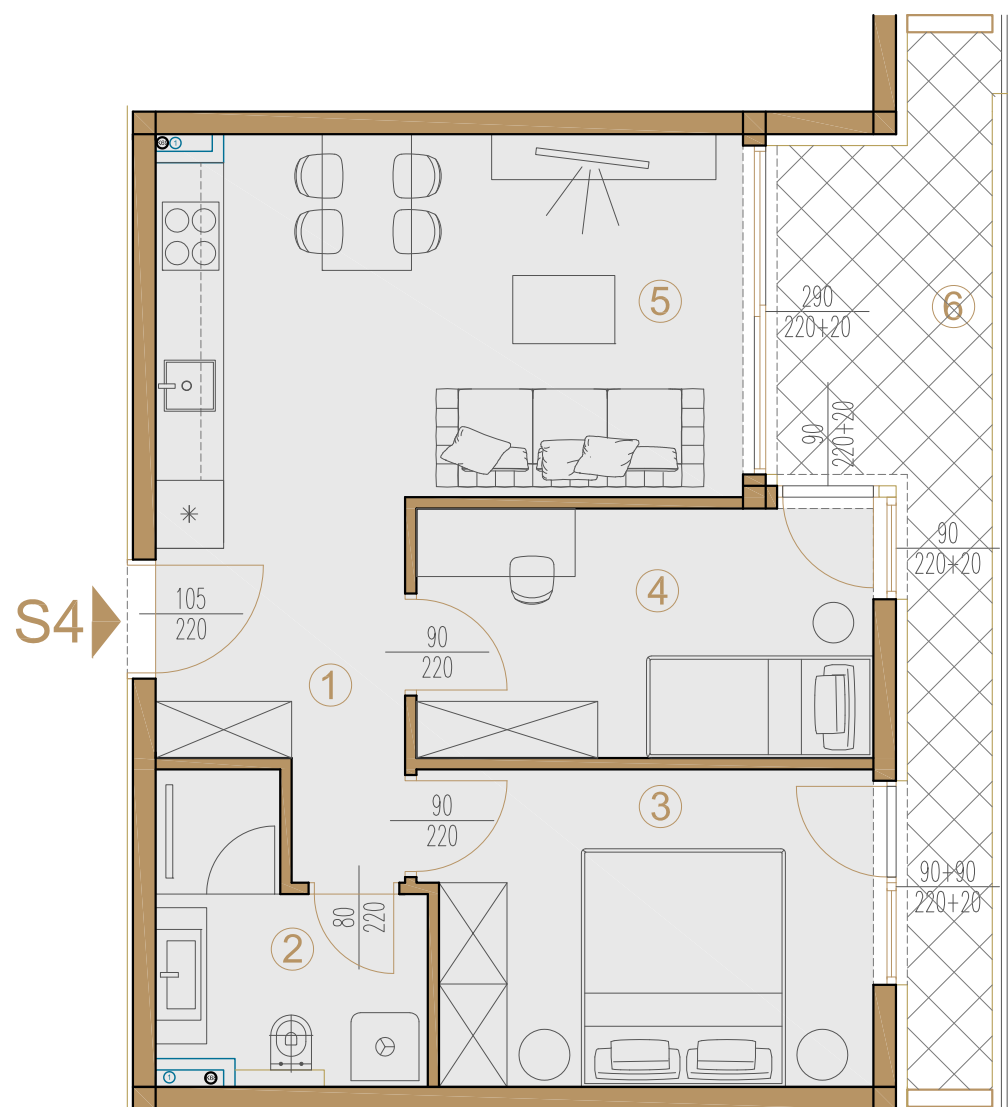

STAN S4

ISKAZ NETO POVRŠINA

STAN S4				
br.	naziv prostorije	netto m ²	koef.	netto x koef. m ²
1	hodnik + garderoba	5,17	1	5.17
2	kupaonica	5,11	1	5.11
3	spavaća soba	10,92	1	10.92
4	spavaća soba	8,87	1	8.87
5	kuhinja+db+blag.	17,42	1	17.42
S4 zatvoreno neto:		47.49		47.49
6	lođa	10,35	0,75	7.76
S4 sveukupno neto:		57.84		55.25