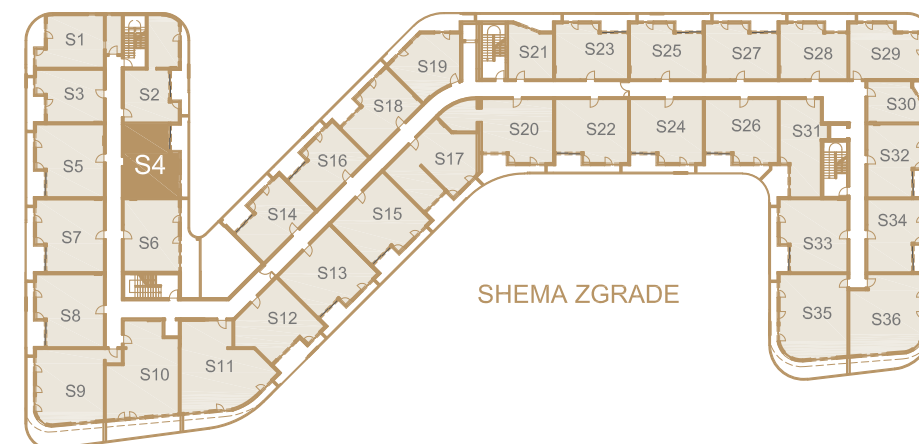

STAN S4

ISKAZ NETO POVRŠINA

STAN S4				
br.	naziv prostorije	netto m ²	koef.	netto x koef. m ²
1	hodnik + garderoba	5,17	1	5.17
2	kupaonica	5,11	1	5.11
3	spavaća soba	10,92	1	10.92
4	spavaća soba	8,87	1	8.87
5	kuhinja+db+blag.	17,42	1	17.42
S4 zatvoreno neto:		47.49		47.49
6	lođa	10,35	0,75	7.76
S4 sveukupno neto:		57.84		55.25