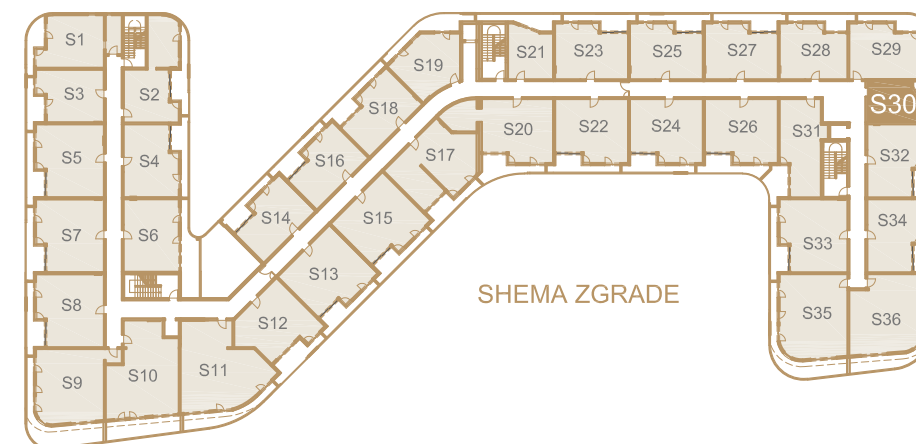

### STAN S30

### ISKAZ NETO POVRŠINA

STAN S30				
br.	naziv prostorije	netto m <sup>2</sup>	koef.	netto x koef. m <sup>2</sup>
1	hodnik + garderoba	3,89	1	3.89
2	kupaonica	5,22	1	5.22
3	kuhinja+db+blag.	17,96	1	17.96
S30 zatvoreno neto:		27,07		27.07
4	lođa	5,62	0,75	4.22
S30 sveukupno neto:		32,69		31.29