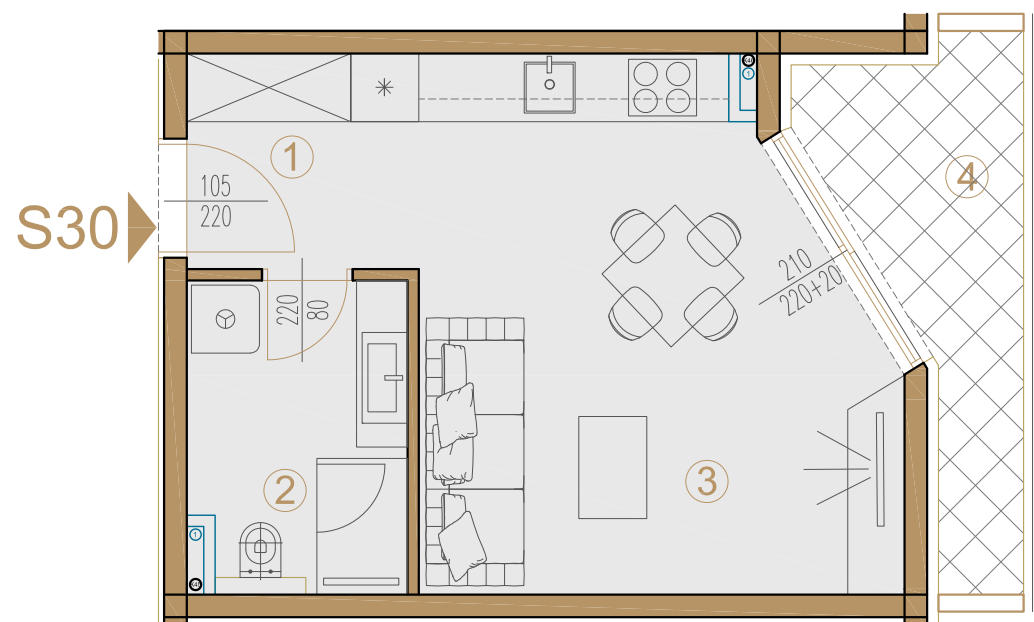

### STAN S30

### ISKAZ NETO POVRŠINA

STAN S30				
br.	naziv prostorije	netto m <sup>2</sup>	koef.	netto x koef. m <sup>2</sup>
1	hodnik + garderoba	3,89	1	3.89
2	kupaonica	5,22	1	5.22
3	kuhinja+db+blag.	17,96	1	17.96
S30 zatvoreno neto:		27,07		27.07
4	lođa	5,62	0,75	4.22
S30 sveukupno neto:		32,69		31.29