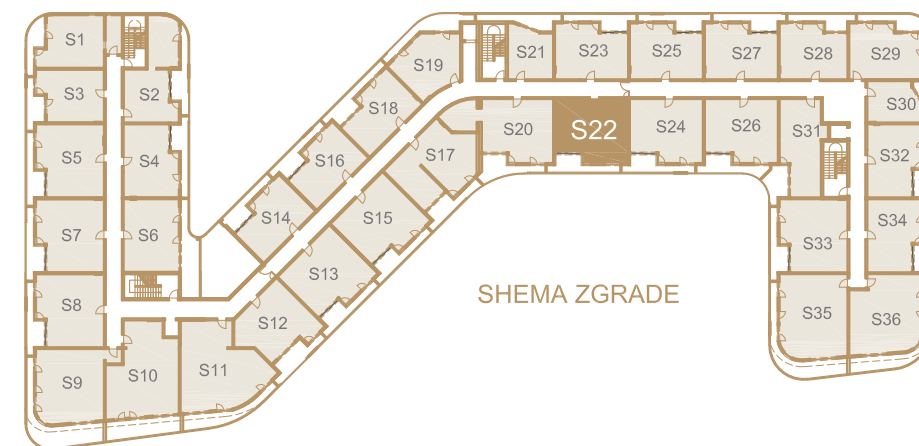

STAN S22

ISKAZ NETO POVRŠINA

| STAN S22 | | | | |
|---------------------|--------------------|----------------------|-------|------------------------------|
| br. | naziv prostorije | netto m ² | koef. | netto x koef. m ² |
| 1 | hodnik + garderoba | 4,66 | 1 | 4.66 |
| 2 | kupaonica | 6,06 | 1 | 6.06 |
| 3 | spavaća soba | 12,57 | 1 | 12.57 |
| 4 | spavaća soba | 11,22 | 1 | 11.22 |
| 5 | kuhinja+db+blag. | 20,82 | 1 | 20.82 |
| S22 zatvoreno neto: | | 55.33 | | 55.33 |
| 6 | lođa | 10,00 | 0,75 | 7.50 |
| S22 sveukupno neto: | | 65.33 | | 62.83 |