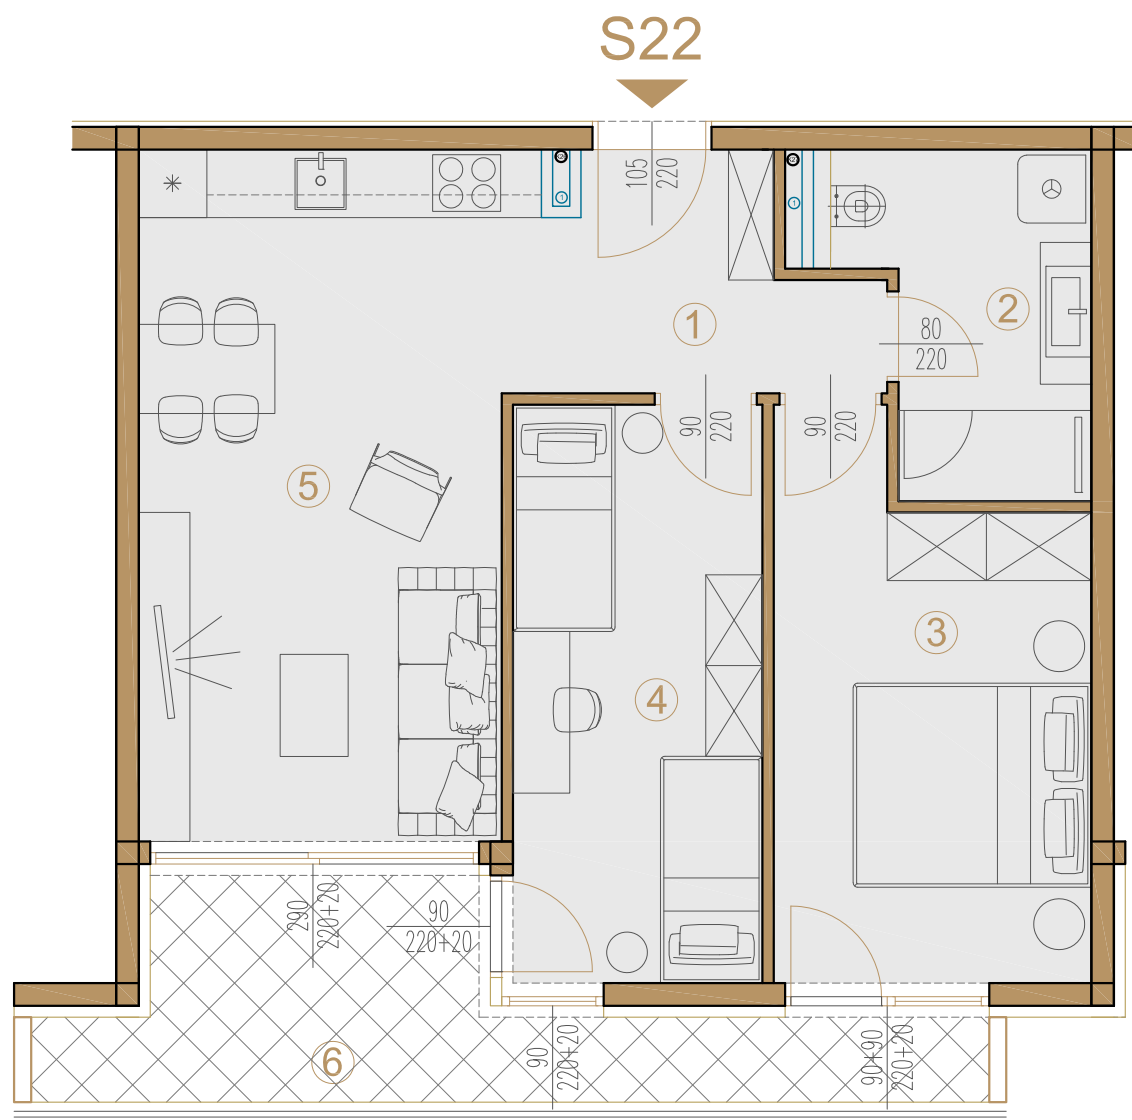

STAN S22

ISKAZ NETO POVRŠINA

| STAN S22 | | | | |
|---------------------|--------------------|----------------------|-------|------------------------------|
| br. | naziv prostorije | netto m ² | koef. | netto x koef. m ² |
| 1 | hodnik + garderoba | 4,66 | 1 | 4.66 |
| 2 | kupaonica | 6,06 | 1 | 6.06 |
| 3 | spavaća soba | 12,57 | 1 | 12.57 |
| 4 | spavaća soba | 11,22 | 1 | 11.22 |
| 5 | kuhinja+db+blag. | 20,82 | 1 | 20.82 |
| S22 zatvoreno neto: | | 55.33 | | 55.33 |
| 6 | lođa | 10,00 | 0,75 | 7.50 |
| S22 sveukupno neto: | | 65.33 | | 62.83 |